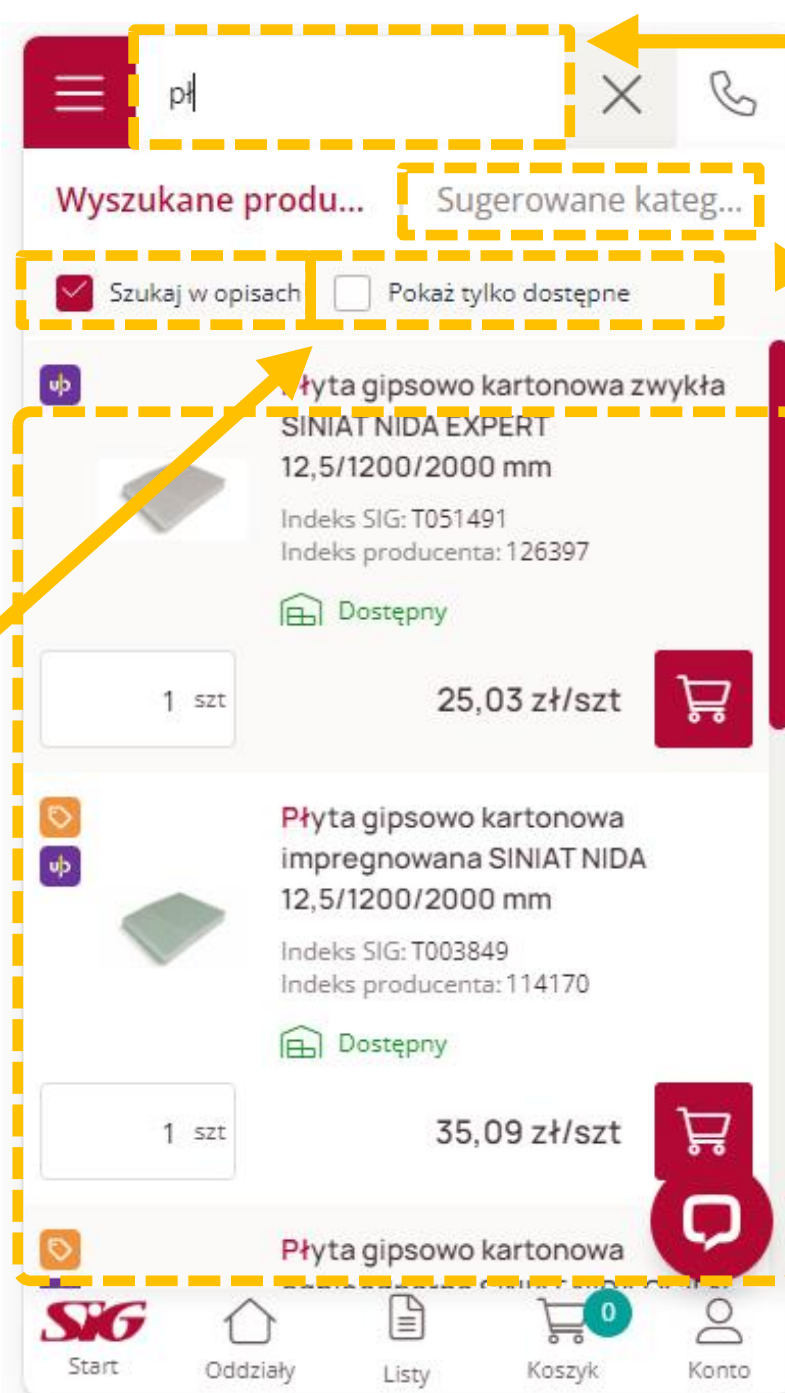

Wyszukiwarka produktów na urządzeniu mobilnym.

Po zaznaczeniu tej opcji, wyszukiwanie zostanie przeprowadzone również w opisach oraz atrybutach produktów.

Zaznaczając tę opcję wyfiltrujesz tylko produkty ze statusem „Dostępny”.

Tu wyświetla się kilka przykładowych produktów spełniających kryteria wyszukiwania.

Jeśli przeszkrolujesz ekran w dół to wyświetli Ci się opcja: „**Pokaż wszystkie znalezione produkty**”.

Na Twoim smartfonie wyszukiwarka znajduje się w górnej części ekranu.