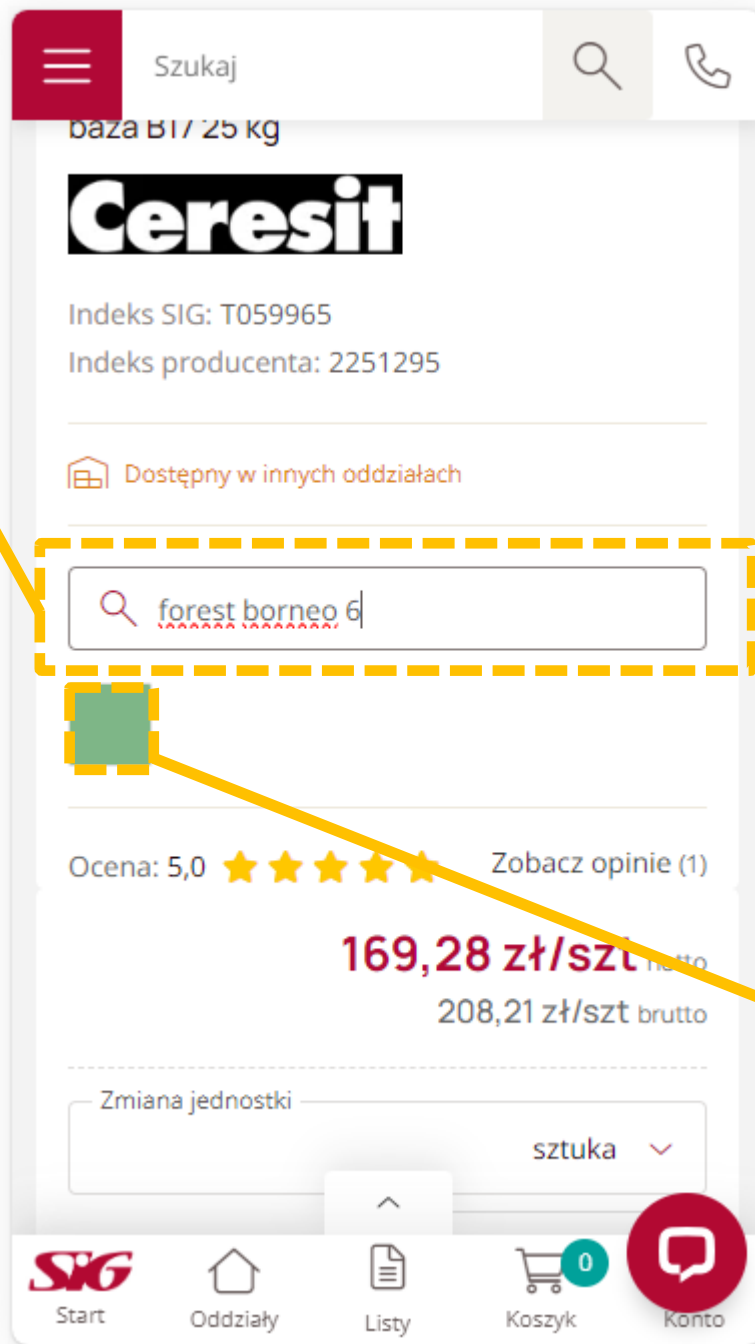

Karta bazy produktu barwionego w systemie SIG.pl na urządzeniu mobilnym.

Pełna paleta kolorów danego produktu.  
Kliknij: „Pokaż więcej” aby zobaczyć wszystkie warianty.

Wyszukaj produkt po nazwie.  
Wpisz szukaną frazę i zawęż pole poszukiwań.

Najedź kursorem  
myszki  
na interesujący Cię  
kwadrat aby  
wyświetlić kod  
koloru.

Kliknięcie w dany  
kwadrat spowoduje  
przejęcie na kartę  
produktu w tym  
kolorze.

Karta produktu barwionego na urządzeniu mobilnym w kolorze FOREST BORNEO 6.

Karta produktu barwionego w tym wypadku: „FOREST BORNEO 6” zawiera zdjęcie opakowania wraz z próbką wybranego koloru.