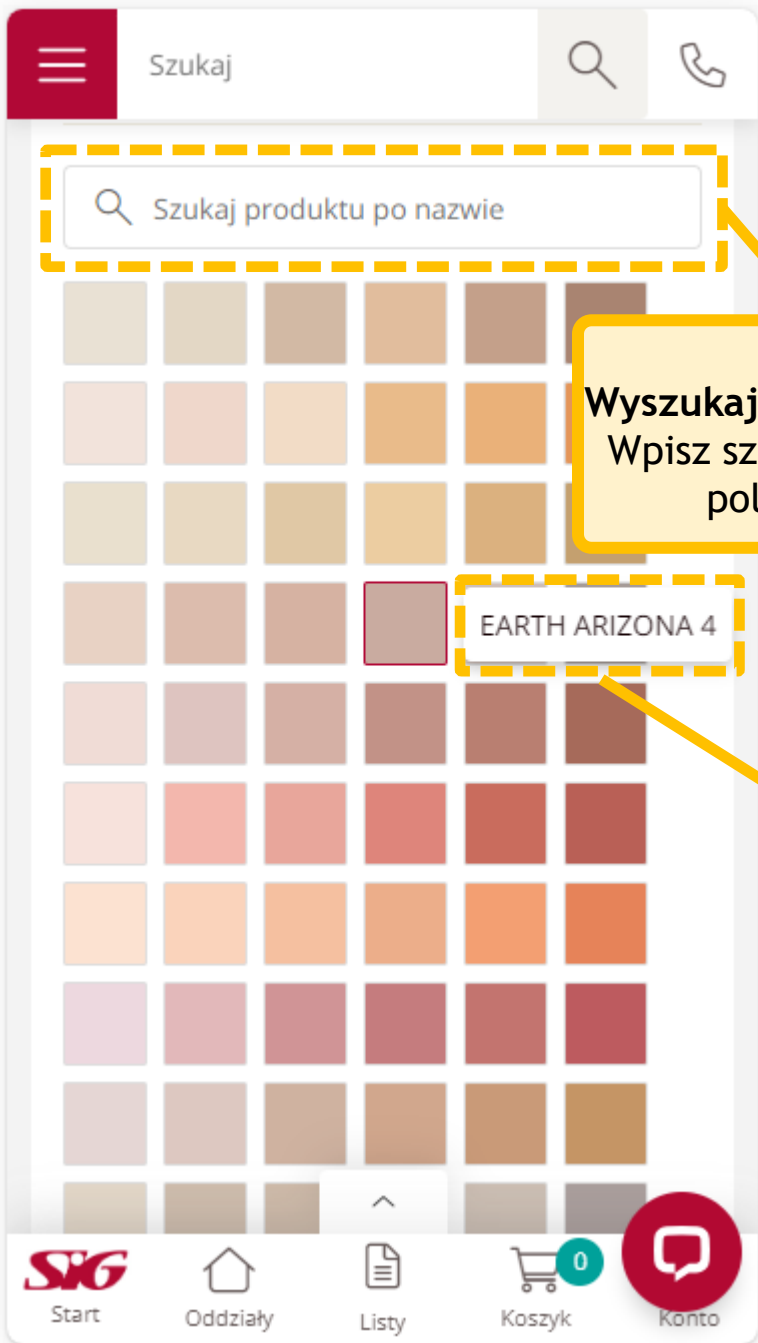

Karta bazy produktu barwionego w systemie SIG.pl na urządzeniu mobilnym.

Pełna paleta kolorów danego produktu.  
Kliknij: „Pokaż więcej” aby zobaczyć wszystkie warianty.

Wyszukaj produkt po nazwie.  
Wpisz szukaną frazę i zawęż pole poszukiwań.

Najedź kursorem  
myszki  
na interesujący Cię  
kwadrat aby  
wyświetlić kod  
koloru.

Kliknięcie w dany  
kwadrat spowoduje  
przejęcie na kartę  
produktu w tym  
kolorze.

Karta produktu barwionego na urządzeniu mobilnym w kolorze FOREST BORNEO 6.

Karta produktu barwionego w tym wypadku: „FOREST BORNEO 6” zawiera zdjęcie opakowania wraz z próbką wybranego koloru.