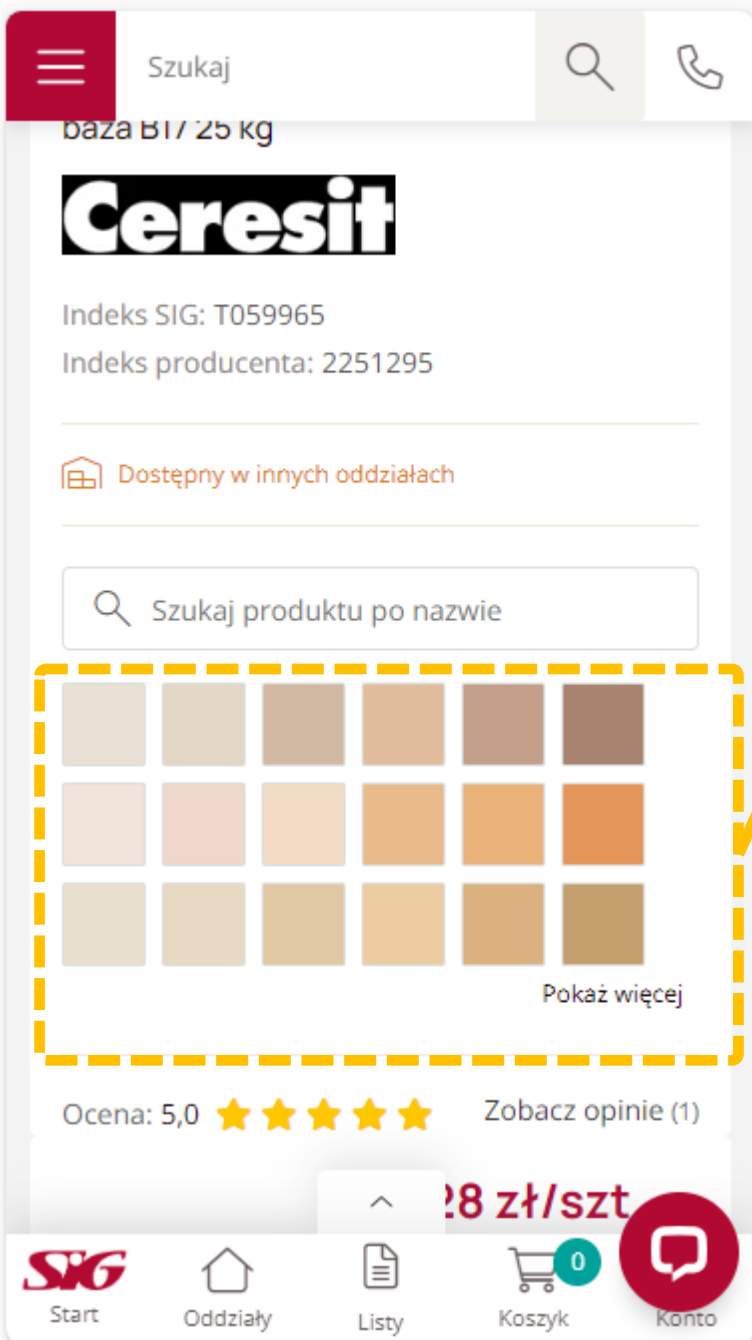

Karta bazy produktu barwionego w systemie SIG.pl na urządzeniu mobilnym.

Pełna paleta kolorów danego produktu.  
Kliknij: „Pokaż więcej” aby zobaczyć wszystkie warianty.

Wyszukaj produkt po nazwie.  
Wpisz szukaną frazę i zawęż pole poszukiwań.

Najedź kursorem  
myszki  
na interesujący Cię  
kwadrat aby  
wyświetlić kod  
koloru.

Kliknięcie w dany  
kwadrat spowoduje  
przejęcie na kartę  
produktu w tym  
kolorze.

Karta produktu barwionego na urządzeniu mobilnym w kolorze FOREST BORNEO 6.

Karta produktu barwionego w tym wypadku: „FOREST BORNEO 6” zawiera zdjęcie opakowania wraz z próbką wybranego koloru.