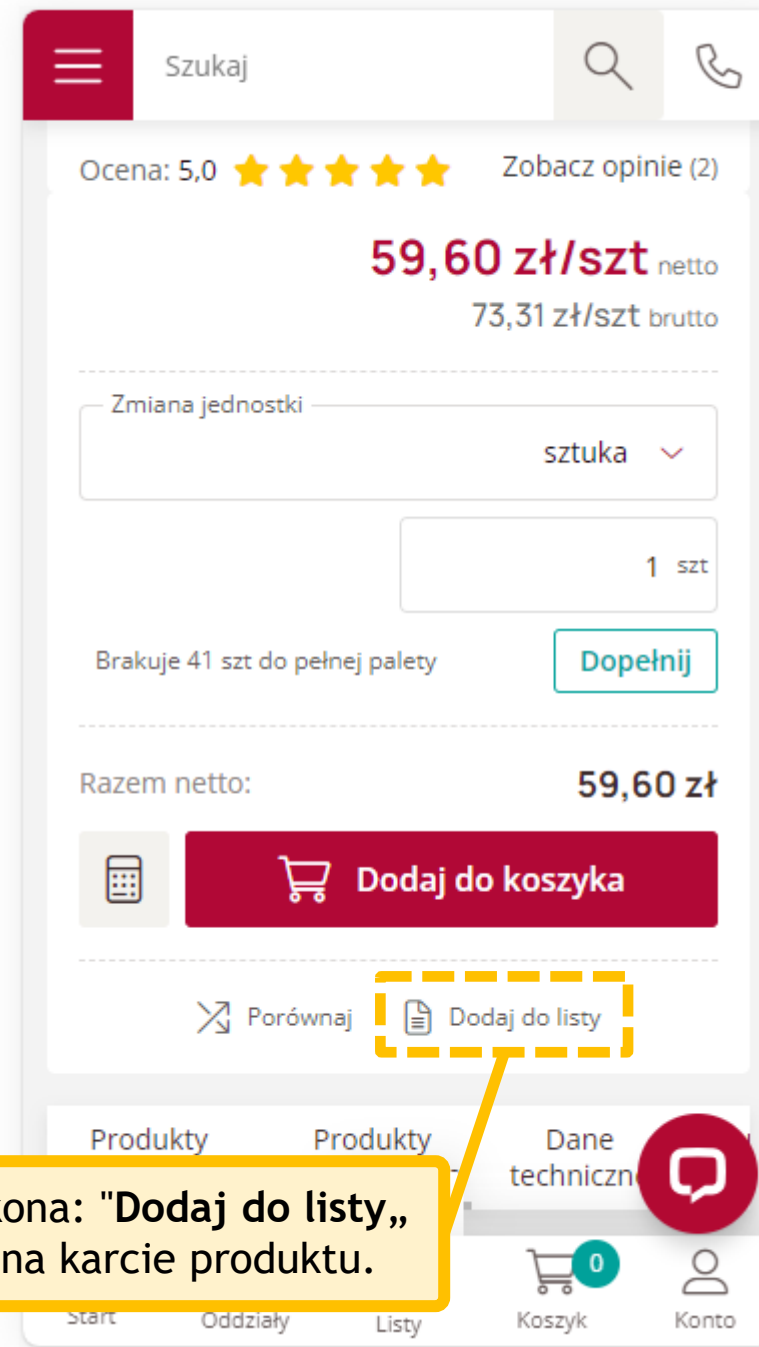

Dodawanie produktów do list zakupowych na smartfonie.

Aby dodać dany produkt do listy zakupowej wystarczy kliknąć w ikonę: "Dodaj do listy".

Znajdziesz ją na listingu z produktami lub na karcie produktu.

Wygląd ikony: "Dodaj do listy", na listingu.

Ikona: "Dodaj do listy", na karcie produktu.

Dodaj produkt do listy zakupowej ✕

Wybierz listę zakupową

Lista 1 ▾

+ Dodaj nową listę

Produkt dodawany do listy

 Gips szpachlowy SINIAT NIDA
FINISH 25 kg
Indeks SIG: T043026
Indeks producenta: 91100