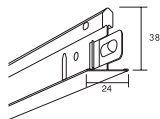

Produkt	Dług. (mm)	Szer. (mm)	Kolor	m/krt	szk/krt	Mag.	Nr art.	Cena (PLN)
Connect T24 Profil główny FP Profil główny z zamkiem "quick lock". Wykonany z blachy ocynkowanej i powlekanej lakierem poliestrowym. Do krawędzi płyt A oraz E. Moduł 600 mm. Perforacja co 100 mm. Dylatacja termiczna L=3700 mm	3700	24	Connect white 01	44,40	12		26338117	8,10/m