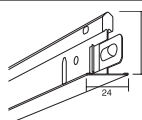

Connect konstrukcja - Connect T24 Profil główny

Produkt	Dług. (mm)	Szer. (mm)	Kolor	m/krt	szt/krt	Mag.	Nr art.	Cena (PLN)
Connect T24 Profil główny Profil główny z zamkiem "quick lock". Wykonany z blachy ocynkowanej i powlekanej lakierem poliesterowym. Do krawędzi płyt A oraz E. Moduł 600 mm. Perforacja co 100 mm. L=3000 mm	3000	24	Connect white 01	36,00	12		26338121	8,50/m
Connect T24 Profil główny Profil główny z zamkiem "quick lock". Wykonany z blachy ocynkowanej i powlekanej lakierem poliesterowym. Do krawędzi płyt A oraz E. Moduł 600 mm. Perforacja co 100 mm. L=3700 mm	3700	24	Connect white 01	44,40	12	*	26338101	8,10/m
Connect T24 Profil główny Profil główny z zamkiem "quick lock". Wykonany z blachy ocynkowanej i powlekanej lakierem poliesterowym. Do krawędzi płyt A oraz E. Moduł 600 mm. Perforacja co 100 mm. L=3700 mm	3700	24	Connect grey 01 metallic	44,40	12		26338171	9,70/m
Connect T24 Profil główny Profil główny z zamkiem "quick lock". Wykonany z blachy ocynkowanej i powlekanej lakierem poliesterowym. Do krawędzi płyt A oraz E. Moduł 600 mm. Perforacja co 100 mm. L=3700 mm	3700	24	Connect black 01 matt	44,40	12	*	26338160	13,50/m
Connect T24 Profil główny Profil główny z zamkiem "quick lock". Wykonany z blachy ocynkowanej i powlekanej lakierem poliesterowym. Do krawędzi płyt A oraz E. Moduł 625/500 mm. Perforacja co 125 mm. L=3750 mm	3750	24	Connect white 01	45,00	12		26338104	9,30/m