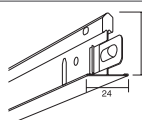

Connect konstrukcja - Connect T24 Profil główny

Produkt	Dług. (mm)	Szer. (mm)	Kolor	m/krt	szt/krt	Mag.	Nr art.	Cena (PLN)
Connect T24 Profil główny Profil główny z zamkiem "quick lock". Wykonany z blachy ocynkowanej i powlekanej lakierem poliesterowym. Do krawędzi płyt A oraz E. Moduł 600 mm. Perforacja co 100 mm. L=3000 mm	3000	24	Connect white 01	36,00	12		26338121	8,50/m
Connect T24 Profil główny Profil główny z zamkiem "quick lock". Wykonany z blachy ocynkowanej i powlekanej lakierem poliesterowym. Do krawędzi płyt A oraz E. Moduł 600 mm. Perforacja co 100 mm. L=3700 mm	3700	24	Connect white 01	44,40	12	*	26338101	8,10/m
Connect T24 Profil główny Profil główny z zamkiem "quick lock". Wykonany z blachy ocynkowanej i powlekanej lakierem poliesterowym. Do krawędzi płyt A oraz E. Moduł 600 mm. Perforacja co 100 mm. L=3700 mm	3700	24	Connect grey 01 metallic	44,40	12		26338171	9,70/m
Connect T24 Profil główny Profil główny z zamkiem "quick lock". Wykonany z blachy ocynkowanej i powlekanej lakierem poliesterowym. Do krawędzi płyt A oraz E. Moduł 600 mm. Perforacja co 100 mm. L=3700 mm	3700	24	Connect black 01 matt	44,40	12	*	26338160	13,50/m
Connect T24 Profil główny Profil główny z zamkiem "quick lock". Wykonany z blachy ocynkowanej i powlekanej lakierem poliesterowym. Do krawędzi płyt A oraz E. Moduł 625/500 mm. Perforacja co 125 mm. L=3750 mm	3750	24	Connect white 01	45,00	12		26338104	9,30/m