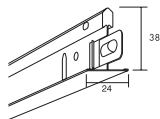

Connect konstrukcja - Connect T24 Profil główny HD

Produkt	Dług. (mm)	Szer. (mm)	Kolor	m/krt	szk/krt	Mag.	Nr art.	Cena (PLN)
Connect T24 Profil główny HD Wzmocniony profil główny z zamkiem "quick lock". Wykonany z blachy ocynkowanej i powlekanej lakierem poliestrowym. Do krawędzi płyt Ds oraz Dg i Super G. Moduł 600 mm. Perforacja co 100 mm. L=3700 mm	3700	24	Connect white 01	44,40	12	*	26337101	10,80/m