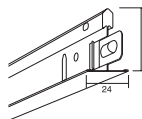

Connect konstrukcja - Connect T24 Profil główny

Produkt	Dług. (mm)	Szer. (mm)	Kolor	m/krt	szt/krt	Mag.	Nr art.	Cena (PLN)
Connect T24 Profil główny Profil główny z zamkiem "quick lock". Wykonany z blachy ocynkowanej i powlekanej lakierem poliesterowym. Do krawędzi płyt A oraz E. Moduł 600 mm. Perforacja co 100 mm. L=3000 mm	3000	24	Connect white 01	36,00	12		26338121	8,50/m
Connect T24 Profil główny Profil główny z zamkiem "quick lock". Wykonany z blachy ocynkowanej i powlekanej lakierem poliesterowym. Do krawędzi płyt A oraz E. Moduł 600 mm. Perforacja co 100 mm. L=3700 mm	3700	24	Connect white 01	44,40	12	*	26338101	8,10/m
Connect T24 Profil główny Profil główny z zamkiem "quick lock". Wykonany z blachy ocynkowanej i powlekanej lakierem poliesterowym. Do krawędzi płyt A oraz E. Moduł 600 mm. Perforacja co 100 mm. L=3700 mm	3700	24	Connect grey 01 metallic	44,40	12		26338171	9,70/m
Connect T24 Profil główny Profil główny z zamkiem "quick lock". Wykonany z blachy ocynkowanej i powlekanej lakierem poliesterowym. Do krawędzi płyt A oraz E. Moduł 600 mm. Perforacja co 100 mm. L=3700 mm	3700	24	Connect black 01 matt	44,40	12	*	26338160	13,50/m
Connect T24 Profil główny Profil główny z zamkiem "quick lock". Wykonany z blachy ocynkowanej i powlekanej lakierem poliesterowym. Do krawędzi płyt A oraz E. Moduł 625/500 mm. Perforacja co 125 mm. L=3750 mm	3750	24	Connect white 01	45,00	12		26338104	9,30/m