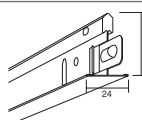

Connect konstrukcja - Connect T24 Profil główny

Produkt	Dług. (mm)	Szer. (mm)	Kolor	m/krt	szt/krt	Mag.	Nr art.	Cena (PLN)
Connect T24 Profil główny Profil główny z zamkiem "quick lock". Wykonany z blachy ocynkowanej i powlekanej lakierem poliesterowym. Do krawędzi płyt A oraz E. Moduł 600 mm. Perforacja co 100 mm. L=3000 mm	3000	24	Connect white 01	36,00	12		26338121	8,50/m
Connect T24 Profil główny Profil główny z zamkiem "quick lock". Wykonany z blachy ocynkowanej i powlekanej lakierem poliesterowym. Do krawędzi płyt A oraz E. Moduł 600 mm. Perforacja co 100 mm. L=3700 mm	3700	24	Connect white 01	44,40	12	*	26338101	8,10/m
Connect T24 Profil główny Profil główny z zamkiem "quick lock". Wykonany z blachy ocynkowanej i powlekanej lakierem poliesterowym. Do krawędzi płyt A oraz E. Moduł 600 mm. Perforacja co 100 mm. L=3700 mm	3700	24	Connect grey 01 metallic	44,40	12		26338171	9,70/m
Connect T24 Profil główny Profil główny z zamkiem "quick lock". Wykonany z blachy ocynkowanej i powlekanej lakierem poliesterowym. Do krawędzi płyt A oraz E. Moduł 600 mm. Perforacja co 100 mm. L=3700 mm	3700	24	Connect black 01 matt	44,40	12	*	26338160	13,50/m
Connect T24 Profil główny Profil główny z zamkiem "quick lock". Wykonany z blachy ocynkowanej i powlekanej lakierem poliesterowym. Do krawędzi płyt A oraz E. Moduł 625/500 mm. Perforacja co 125 mm. L=3750 mm	3750	24	Connect white 01	45,00	12		26338104	9,30/m