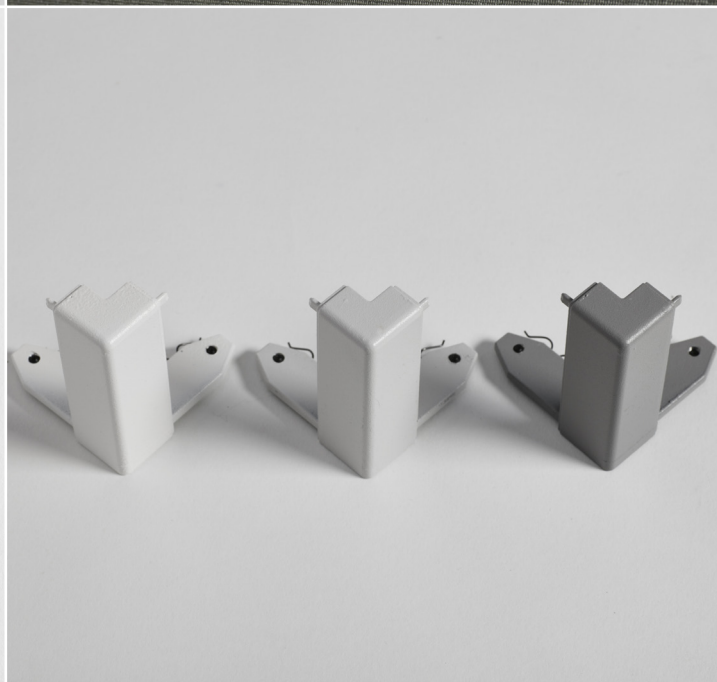

Produkty Ecophon

Cennik 2017

Ecophon[®]
SAINT-GOBAIN

A SOUND EFFECT ON PEOPLE

Publikacja prezentuje rozwiązania Ecophon oraz produkty innych dostawców. Jest to ogólne źródło informacji co do tego, który produkt jest odpowiedni przy uwzględnieniu danych warunków. Przedstawione dane techniczne oparte są na badaniach przeprowadzonych w typowych warunkach oraz na naszym długoletnim doświadczeniu. Opisywane właściwości i zastosowania są ważne pod warunkiem ścisłego postępowania zgodnie ze szkicami instalacyjnymi i montażowymi, zasadami użytkowania i serwisowania produktów oraz z innymi zaleceniami. W przypadku jakichkolwiek odstępstw od zaleceń (np. zastąpienia oryginalnych komponentów systemu lub produktów), Ecophon nie bierze odpowiedzialności za o trzymane właściwości czy też ich funkcjonalność. Wszystkie zawarte tu opisy, zdjęcia, rysunki i wizualizacje stanowią ogólną informację i nie są częścią żadnej umowy Ecophon zastrzega sobie prawo do zmian w ofercie bez wcześniejszej informacji. Ecophon nie bierze odpowiedzialności za błędy w druku. W celu uzyskania najbardziej aktualnych informacji zapraszamy na www.ecophon.pl lub prosimy o kontakt z Doradcą Technicznym Ecophon.