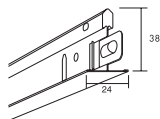

Connect konstrukcja - Connect T24 Profil główny C4

Produkt	Dług. (mm)	Szer. (mm)	Kolor	m/krt	szk/krt	Mag.	Nr art.	Cena (PLN)
Connect T24 Main runner C4 Biały matowy profil z zamkiem typu quick lock. Moduł 600 mm. Nacięcia co 100 mm. L=3700 mm. Dla produktów w środowisku o podwyższonej wilgotności powietrza. Klasa odporności antykorozyjnej C4 zgodnie z ISO 12944-2.	3700	24	Connect white 01 matt	44,40	12		26339170	21,90/m