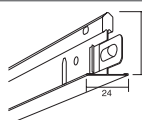

Connect konstrukcja - Connect T24 Profil główny

Produkt	Dług. (mm)	Szer. (mm)	Kolor	m/krt	szt/krt	Mag.	Nr art.	Cena (PLN)
Connect T24 Profil główny Profil główny z zamkiem "quick lock". Wykonany z blachy ocynkowanej i powlekanej lakierem poliesterowym. Do krawędzi płyt A oraz E. Moduł 600 mm. Perforacja co 100 mm. L=3000 mm	3000	24	Connect white 01	36,00	12		26338121	8,50/m
Connect T24 Profil główny Profil główny z zamkiem "quick lock". Wykonany z blachy ocynkowanej i powlekanej lakierem poliesterowym. Do krawędzi płyt A oraz E. Moduł 600 mm. Perforacja co 100 mm. L=3700 mm	3700	24	Connect white 01	44,40	12	*	26338101	8,10/m
Connect T24 Profil główny Profil główny z zamkiem "quick lock". Wykonany z blachy ocynkowanej i powlekanej lakierem poliesterowym. Do krawędzi płyt A oraz E. Moduł 600 mm. Perforacja co 100 mm. L=3700 mm	3700	24	Connect grey 01 metallic	44,40	12		26338171	9,70/m
Connect T24 Profil główny Profil główny z zamkiem "quick lock". Wykonany z blachy ocynkowanej i powlekanej lakierem poliesterowym. Do krawędzi płyt A oraz E. Moduł 600 mm. Perforacja co 100 mm. L=3700 mm	3700	24	Connect black 01 matt	44,40	12	*	26338160	13,50/m
Connect T24 Profil główny Profil główny z zamkiem "quick lock". Wykonany z blachy ocynkowanej i powlekanej lakierem poliesterowym. Do krawędzi płyt A oraz E. Moduł 625/500 mm. Perforacja co 125 mm. L=3750 mm	3750	24	Connect white 01	45,00	12		26338104	9,30/m