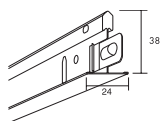

Connect konstrukcja - Connect T24 Profil główny C3

Produkt	Dług. (mm)	Szer. (mm)	Kolor	m/krt	szk/krt	Mag.	Nr art.	Cena (PLN)
Connect Profil główny C3 Profil główny z zamkiem "quick lock". Wykonany ze specjalnej ocynkowanej blachy o wysokim zabezpieczeniu antykorozyjnym. Do krawędzi płyt A oraz E. Moduł 600 mm. Perforacja co 100 mm. L=3700 mm. Dla produktów w środowisku o podwyższonej wilgotności powietrza. Klasa odporności antykorozyjnej C3 zgodnie z ISO 12944-2.	3700	24	Connect white 01	44,40	12	*	26339140	14,20/m