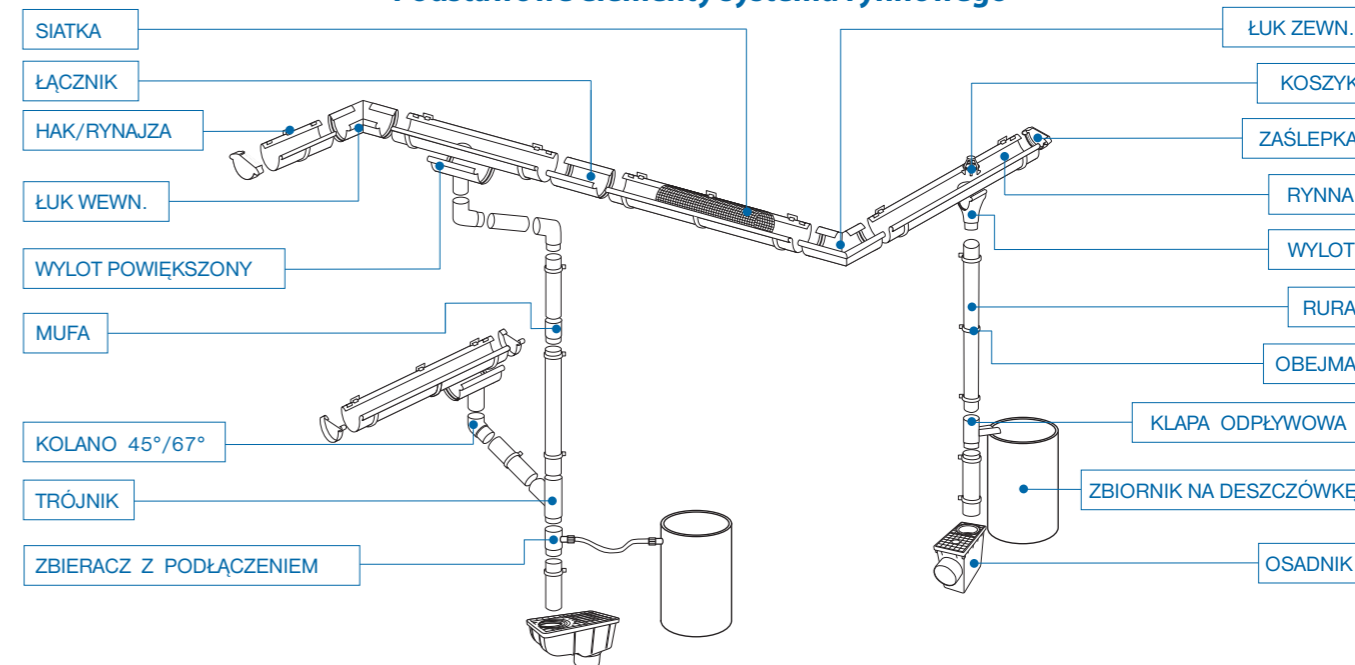

Systemy rynnowe Podstawowe elementy systemu rynnowego

Łączenie rynien i rur spustowych Marley

Rynny (rozmiar)	Dostępna kolorystyka i średnice rur spustowych [mm]								
	Brązowy	Biały	Szary	Grafitowy	Czarny	Miedziany	Zielony	Srebrny	Grafitowy metalik
RAL	*8017	*9016	*7040	*7016	*9005	*8029	*6005	*9006	*DB703
Continental 75	ø 53	ø 53	ø 53	ø 53	ø 53	ø 53			ø 53
Continental 100	ø 75	ø 75	ø 75	ø 75	ø 75	ø 90	ø 90	ø 90	ø 75
Continental 125	ø 75, 105	ø 75, 105	ø 75, 105	ø 75, 105	ø 75, 105	ø 90	ø 90	ø 90	ø 105
Continental 150	ø 105, 125	ø 105	ø 105, 125	ø 105	ø 105	ø 90			
Simplex 65	ø 53					ø 53			
Duplex 70	ø 53		ø 53						

* Podane w tabeli powyżej kolory RAL nie odzwierciedlają rzeczywistych kolorów, a są jedynie ich przybliżeniami. Przed zakupem proponujemy obejrzenie produktów dostępnych u naszych sprzedawców.

Dobór systemu do wielkości dachu

System	Wymiary [mm]	ø rury [mm]	MPD [m²]
Continental	150x101	90	148
Continental	150x101	105	159
Continental	150x101	125	175
Continental	125x88	75	64
Continental	125x88	90	89
Continental	128x88	105	100
Continental	100x72	75	51
Continental	100x72	90	61
Continental	75x60	53	29
Simplex	68x46	53	23
Duplex	70x53	53	24

W tabeli podane są maksymalne powierzchnie dachowe (MPD), z których dany system odprowadzi wodę jednym wylotem zamocowanym na końcu rynny.