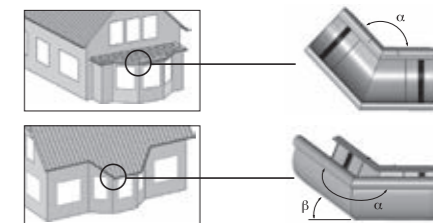

Elementy nietypowe wykonane w technologii zgrzewania lub lutowania PCV

Rynna	Cena	Cena
	Brązowy, biały, grafitowy, czarny, szary i grafitowy metalik	Miedziany, zielony i srebrny
Łuki jednopłaszczyznowe		
Simplex	55,00	55,00
Continental 75	55,00	55,00
Continental 100	60,00	60,00
Continental 125	65,00	65,00
Continental 150	75,00	75,00
Łuki dwupłaszczyznowe i wyloty		
Continental 75	70,00	70,00
Continental 100	75,00	75,00
Continental 125	80,00	80,00
Continental 150	90,00	90,00
Łuki i wyloty trójpłaszczyznowe		
Continental 75	80,00	80,00
Continental 100	85,00	75,00
Continental 125	95,00	95,00
Continental 150	110,00	110,00

Rura	Cena	Cena
	Brązowy, biały, grafitowy, czarny, szary i grafitowy metalik	Miedziany, zielony i srebrny
Trójniki i redukcje		
Rura podstawowa 53	40,00	45,00
Rura podstawowa 75	45,00	
Rura podstawowa 90		75,00
Rura podstawowa 105	60,00	
Rura podstawowa 125	120,00	
Kolana wykonane z kolan standardowych		
Rura podstawowa 53	35,00	45,00
Rura podstawowa 75	40,00	
Rura podstawowa 90		50,00
Rura podstawowa 105	45,00	
Rura podstawowa 125	60,00	

Systemy odwadniające

Wpusty z kratką ze stali nierdzewnej			
Produkt	Cena	Kod	
Wpust balkonowy z regulowanym odpływem pionowym, kołnierzem oraz kominem, bez syfonu, 100x100 mm, ø50	50,00	067339	
Wpust balkonowy z regulowanym odpływem poziomym, kołnierzem oraz kominem, bez syfonu, 100x100 mm, ø50	50,00	067322	
Wpust podłogowy łazienkowy, poziomy, przelotowy, komin do regulacji wysokości, kołnierz, regulacja kąta odpływu, 100x100 mm, ø40/50	75,00	067223	
Wpust podłogowy poziomy, komin do regulacji wysokości, pileczka antyzapachowa, 100x100 mm, ø50	80,00	067278	

Wpusty z kratką plastikową			
Produkt	Cena	Kod	
Wpust podłogowy, pionowy 150x150 mm, ø50	11,50	067407	
Wpust podłogowy, pionowy 150x150 mm, odpływ wewnętrzny ø50	22,90	067469	
Wpust podłogowy, pionowy 200x200 mm, odpływ wewnętrzny ø75	69,50	067476	
Wpust podłogowy, pionowy 250x250 mm, odpływ wewnętrzny ø110	75,00	067483	
Wpust podłogowy, pionowy 198x198 mm, ø110	34,90	067445	
Wpust podłogowy, pionowy 247x247 mm, ø110	41,50	067438	
Wpust podłogowy, poziomy 100x100 mm, ø50	19,90	067261	

Wpusty z kratką plastikową			
Produkt	Cena	Kod	
Wpust podłogowy, poziomy 150x150 mm, ø50	29,90	067254	
Wpust podłogowy pionowy, chromowany 100x100 mm, ø50	37,50	067247	
Wpust podłogowy pionowy, chromowany 150x150 mm, ø50	42,00	067230	
Wpust podłogowy poziomy 150x150 mm, ø75, z kratką plastikową	59,90	067704	
Wpust podłogowy poziomy 150x150 mm, ø110, z kratką plastikową	59,90	067711	
Wpust podłogowy poziomy 150x150 mm, wlot ø75, odpływ ø75, z kratką plastikową	69,50	067728	
Wpust podłogowy poziomy 150x150 mm, wlot ø75, odpływ ø110, z kratką plastikową	69,50	067735	
Komin do regulacji wysokości, do wpustów 067704, 067711, 067728 i 067735, wysokość 100 mm	18,90	067803	
Kratka ze stali nierdzewnej 150x150 mm	17,50	067834	
Kratka ze stali nierdzewnej 100x100 mm	15,50	532639	
Wpust piwniczny, 110 mm	259,00	067605	
Nasadka do wpustu piwnicznego, wysokość 100 mm	75,00	067612	
Urządzenie do testowania wpustu piwnicznego na zgodność z normą EN 13564	49,50	067643